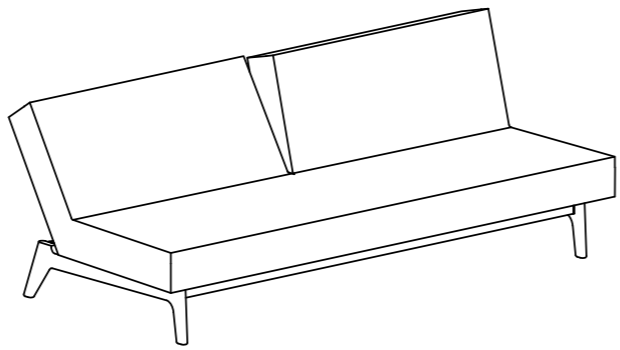

069691
EIK SOFA
MODI SOFA

- ① x 12
- ② x 4
- ③ x 4
- ④ x 4
- ⑤ x 1
- ⑥ x 1

069691
EIK SOFA
MODI SOFA

1

CLICK

SOVE - SCHLAFEN - SLEEP - DORMIR

2

HVILE - RUHE - RELAX - REPOSER

3

CLICK

HVILE - RUHE - RELAX - REPOSER

4

SIDDE - SITZEN - SIT - ASSISE

5

CLICK

SIDDE - SITZEN - SIT - ASSISE