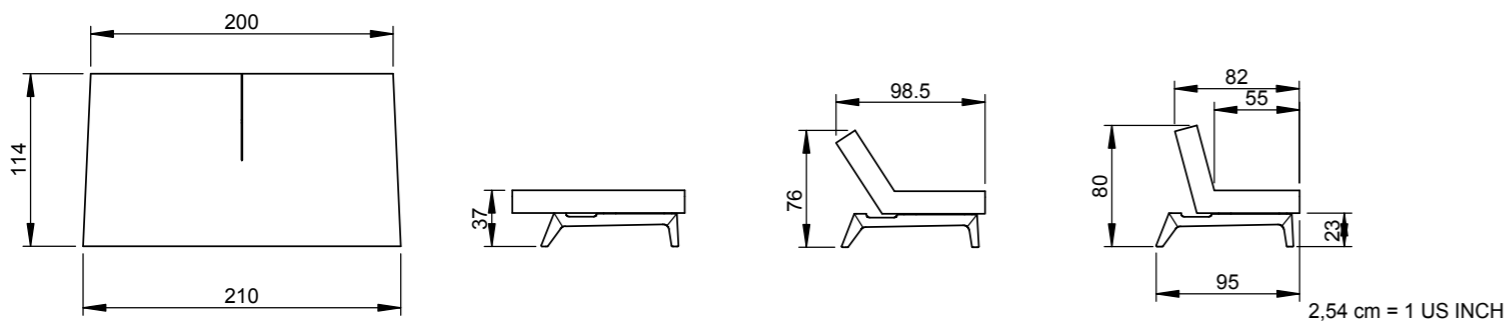

069691
EIK SOFA
MODI SOFA

- ① x 12
- ② x 4
- ③ x 4
- ④ x 4
- ⑤ x 1
- ⑥ x 1

069691
EIK SOFA
MODI SOFA

1

CLICK

SOVE - SCHLAFEN - SLEEP - DORMIR

2

HVILE - RUHE - RELAX - REPOSER