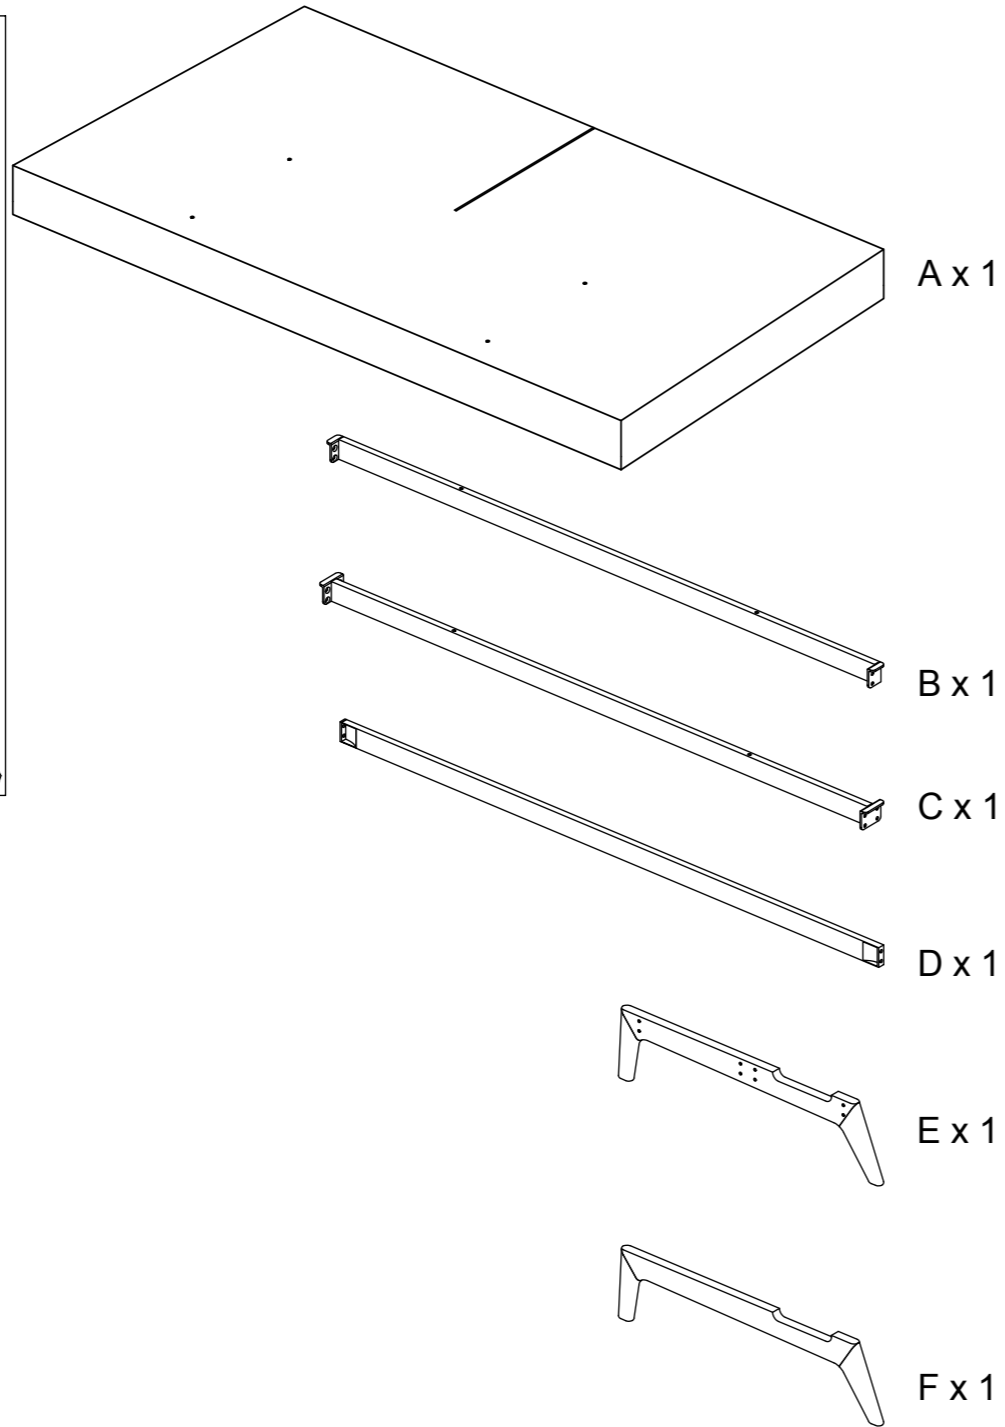

069691
EIK SOFA
MODI SOFA

- ① x 12
- ② x 4
- ③ x 4
- ④ x 4
- ⑤ x 1
- ⑥ x 1

069691
EIK SOFA
MODI SOFA

1

CLICK

SOVE - SCHLAFEN - SLEEP - DORMIR

2

HVILE - RUHE - RELAX - REPOSER