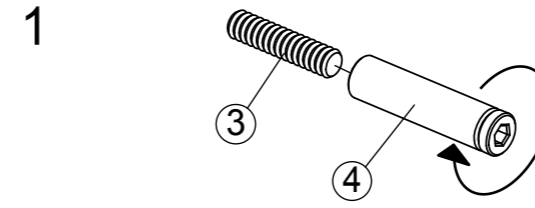

069691
EIK SOFA
MODI SOFA

- ① x 12
- ② x 4
- ③ x 4
- ④ x 4
- ⑤ x 1
- ⑥ x 1

069691
EIK SOFA
MODI SOFA

1

CLICK

SOVE - SCHLAFEN - SLEEP - DORMIR

2

HVILE - RUHE - RELAX - REPOSER